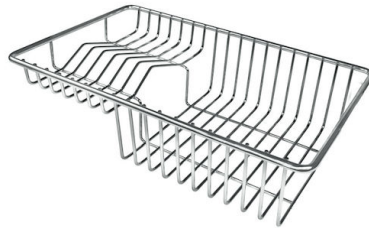

Schneidebrett Twin HDPE + Black

8100 627

Set von 2 Schalen

8100 623

Set von 3 Flaschenhaltern

8100 621

Set von 3 Flaschenhaltern

8100 626

Set von 3 Schalen

8100 622

Set von 3 Schalen
8100 624

Set von 4 Gewürzhaltern
8100 620

Set von 4 Gewürzhaltern
8100 625

Stahltablett
1778 000

* nur in Kombination mit dem Zubehör
8200 601

Tellerkorb aus Edelstahl
8100 303