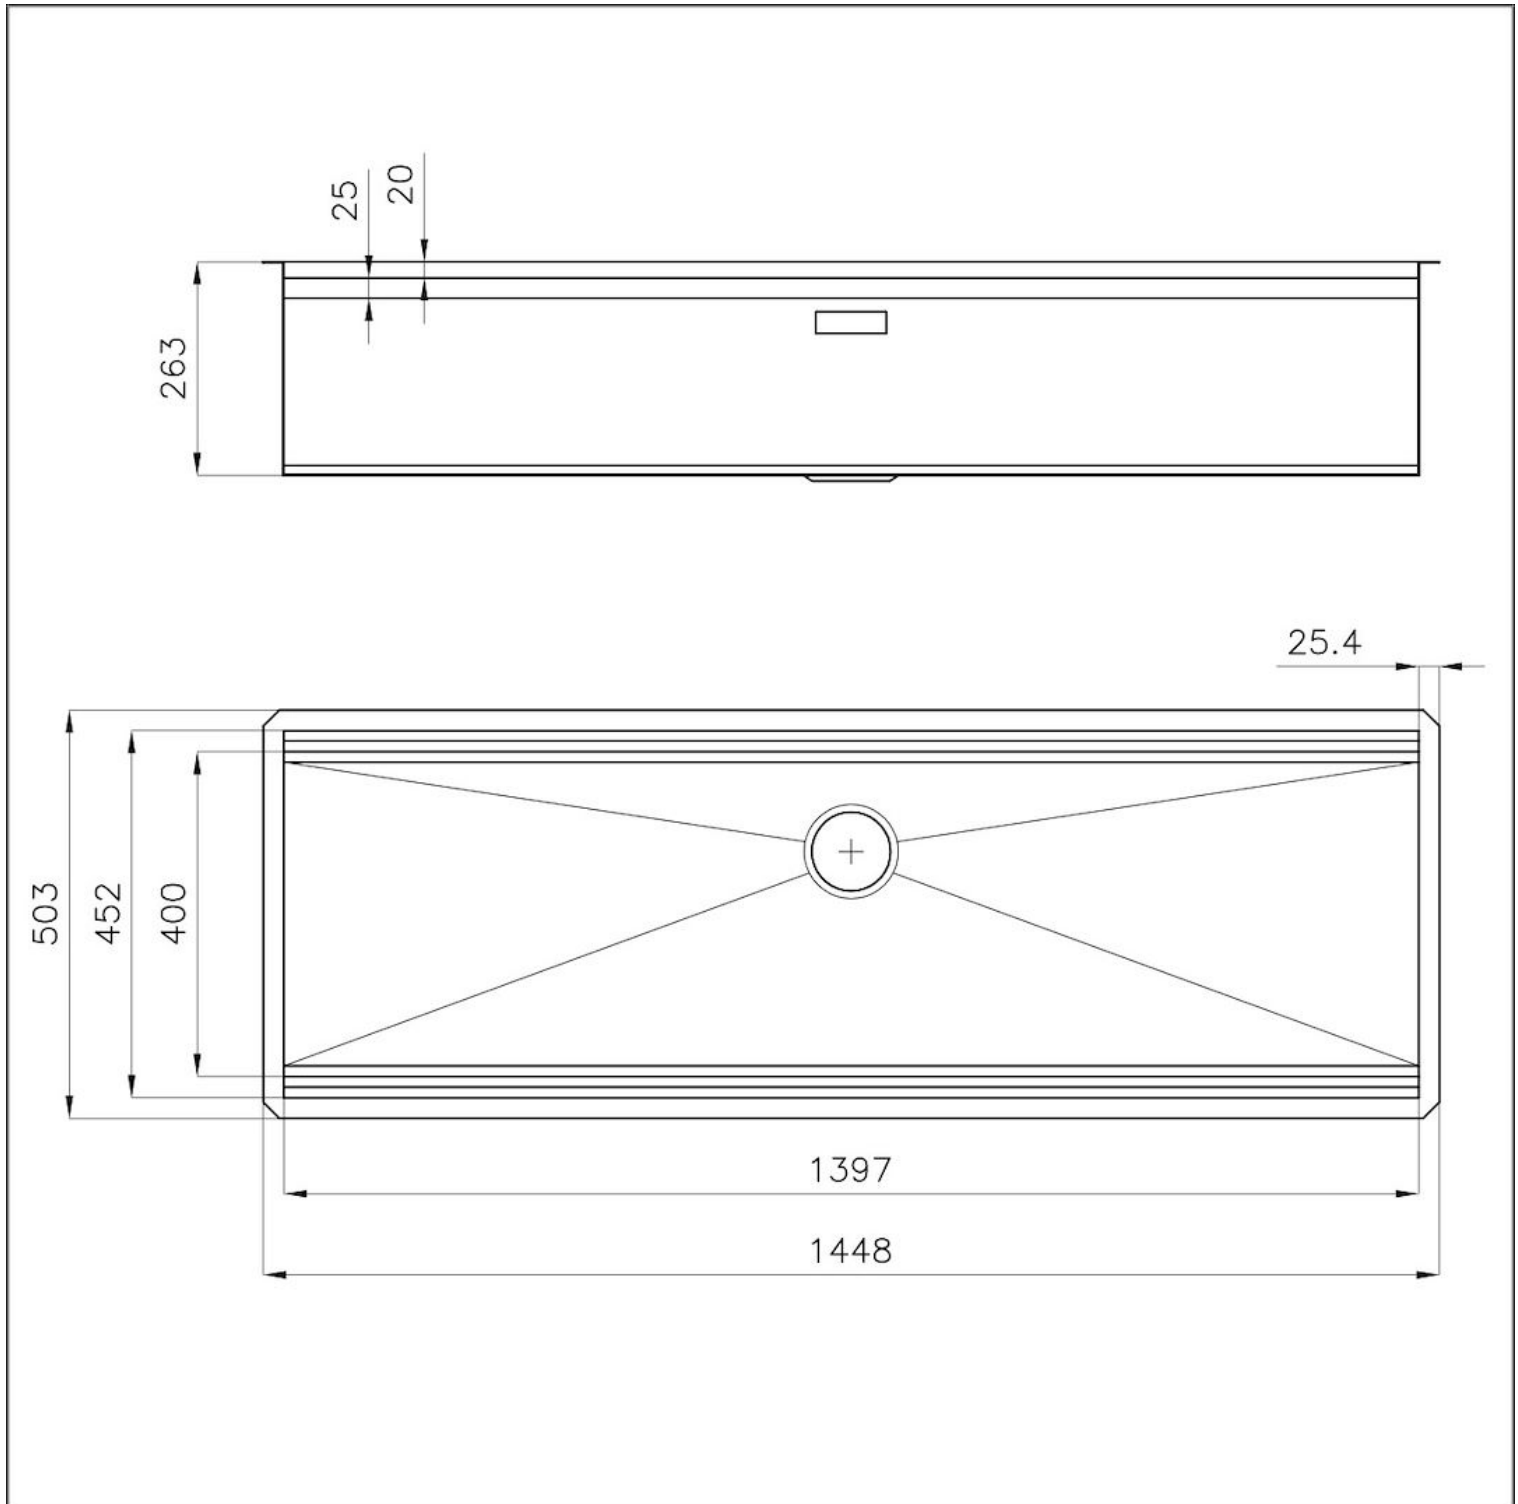

MITGELIEFERT

1 x Gitter Black 8100 600
1 x Schneidebrett aus Bambus
8200 002

TECHNISCHE DATEN