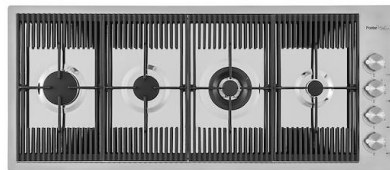

Set von 3 Schalen

8100 622

Set von 3 Schalen
8100 624

Set von 4 Gewürzhaltern
8100 620

Set von 4 Gewürzhaltern
8100 625

Stahltablett
1778 000

* nur in Kombination mit dem Zubehör
8200 601

Tellerkorb aus Edelstahl
8100 303

* nur in Kombination mit dem Zubehör
8100 627 oder 8644 101

Weißer Wanne
8153 100

PAARUNGEN

Automatischer Abfluss Space Push
8407 116

Kochfeld Milanello
7681 000

Mischbatterie Milanello
8425 100

Mischbatterie Skin
8424 100