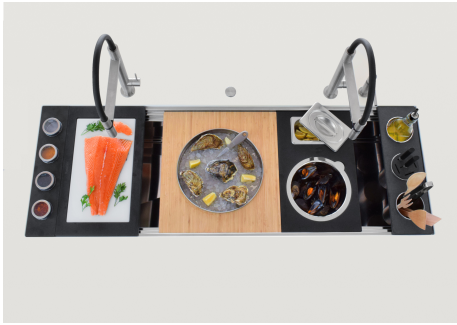

Happy Hour Level 4

Compatible accessories/Accessori compatibili:

8100 600

GALERIE

GELIEFERT

Gitter Black
8100 600

Schneidebrett aus Bambus
8200 002

OPTIONALES ZUBEHÖR